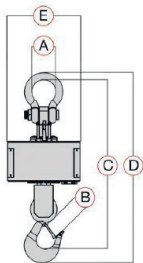

## 7972. Crochet peseur à commande radio

L'industriel jusqu'à 15t – Extrêmement robuste

- En métal, robuste.
- Autonomie 80h chargement 8h avec bloc d'alimentation
- Commande radio de série, portée 100m
- Boîtier d'affichage 175 x 84 x 39 mm, hauteur de chiffre 22 mm.
- Fonction data hold.
- Unités: kg, lb.

Plage de mesure max. en kg	Lecture en g	Dimensions en mm					Poids en kg	Référence
		A	B	C	D	E		
3 000	500	43	28	306	650	130	87	<b>7972 0030 00</b>
5 000	1 000	58	40	693	760	160	87	<b>7972 0050 00</b>
10 000	2 000	83	51	781	870	180	87	<b>7972 0100 00</b>
15 000	5 000	99	57	842	950	180	87	<b>7972 0150 00</b>