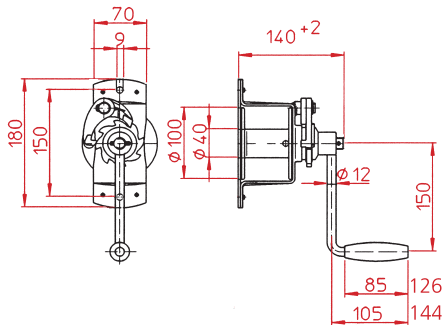

# 7603 Treuil à câble

## Fixation murale

Capacité en kg	Type	Course / tour manivelle en mm	Effort sur manivelle en N	Capacité d'enroulement du câble en m	Câble $\varnothing$ en mm	Poids sans câble en kg	Référence
80	Zingué	135	170	20	3	2,5	7603 1080
125	Zingué	135	170	15	4	2,5	7603 1125
125	Fonte laquée	135	170	15	4	4	7603 0001