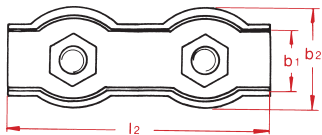

5865. Serre-câble Duplex 2 vis

En acier inoxydable, AISI 316

INOX

Pour Ø câble en mm	Dimensions en mm						Poids 100 pcs en kg	Référence
	b1	b2	d	h1	h2	l2		
2	4	12	M4	5	14	30	0,97	5865 0002
3	6	14	M4	7	14	35	1,41	5865 0003
4	8	17	M5	7	17	40	2,45	5865 0004
5	10	21	M5	8	17	50	2,91	5865 0005
6	12	25	M6	9	23	60	5	5865 0006
8	17	31	M8	13	25	75	10,63	5865 0008
10	21	35	M10	16	32	95	17,13	5855 0010