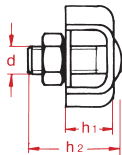

5865. Serre-câble Duplex 2 vis

En acier inoxydable, AISI 316

INOX

Pour Ø câble en mm	Dimensions en mm						Poids 100 pcs en kg	Référence
	b1	b2	d	h1	h2	l2		
2	4	12	M4	5	14	30	0,97	5865 0002
3	6	14	M4	7	14	35	1,41	5865 0003
4	8	17	M5	7	17	40	2,45	5865 0004
5	10	21	M5	8	17	50	2,91	5865 0005
6	12	25	M6	9	23	60	5	5865 0006
8	17	31	M8	13	25	75	10,63	5865 0008
10	21	35	M10	16	32	95	17,13	5855 0010