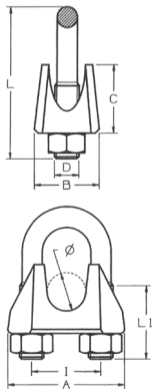

## 5820. Serre-câble léger

Finition : zinguée  
DIN 741.

Pour Ø câble en mm	Dimensions en mm							Poids en kg	Référence
	A	B	C	D	I	L	L1		
3	21	10	10	M 4	9	20	12	0,01	5820 0003
5	24	11	10	M 5	11	24	13	0,02	5820 0005
6,5	26	12	11	M 5	13	28	15	0,02	5820 0006
8	30	14	15	M 6	16	34	19	0,02	5820 0008
10	37	20	19	M 8	20	42	22	0,06	5820 0010
11	38	20	20	M 8	21	44	22	0,06	5820 0011
13	44	25	23	M 10	25	55	30	0,11	5820 0013
14	46	25	25	M 10	27	57	30	0,12	5820 0014
16	52	28	28	M 12	30	63	33	0,15	5820 0016
19	58	32	34	M 12	34	75	38	0,23	5820 0019
22	64	35	35	M 14	38	85	44	0,27	5820 0022
26	68	38	38	M 14	42	95	45	0,3	5820 0026
30	80	40	45	M 16	50	110	50	0,5	5820 0030
34	88	45	52	M 16	54	120	55	0,68	5820 0034
40	95	48	58	M 16	60	140	60	0,86	5820 0040