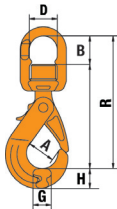

5190 10. Crochet à verrouillage à émerillon

GRADE
100

CarlStahl[®]

CMU en t	Pour chaîne ∅ en mm	Dimensions en mm						Poids en kg	Référence
		R	A	B	D	G	H		
1,4	6	158	28	23	36	16	21	0,6	5190 1006
2,5	8	182	34	27	36	20	26	1,1	5190 1008
4	10	217	45	35	42	25	30	2	5190 1010
6,7	13	271	54	43	50	35	40	4	5190 1013
10	16	320	62	58	62	38	50	6,8	5190 1016