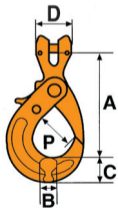

## 5153 10. Crochet à verrouillage automatique à chape

GRADE  
100

**CarlStahl**<sup>®</sup>

| CMU<br>en t | Pour chaîne<br>∅<br>en mm | Dimensions en mm |    |    |      |    | Poids<br>approx.<br>en kg | Référence |
|-------------|---------------------------|------------------|----|----|------|----|---------------------------|-----------|
|             |                           | A                | B  | C  | D    | P  |                           |           |
| 1,4         | 6                         | 94               | 16 | 21 | 17,5 | 35 | 0,5                       | 5153 1006 |
| 2,5         | 8                         | 123              | 20 | 26 | 22,5 | 43 | 0,95                      | 5153 1008 |
| 4           | 10                        | 143              | 25 | 30 | 31,5 | 56 | 1,6                       | 5153 1010 |
| 6,7         | 13                        | 180              | 35 | 40 | 42   | 69 | 3,2                       | 5153 1013 |
| 10          | 16                        | 215              | 36 | 50 | 51,5 | 80 | 6                         | 5153 1016 |