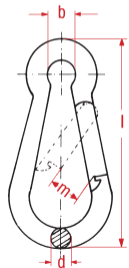

5145. Mousqueton pompier

Acier inoxydable
AISI 316.

INOX

l x Ø d	Dimensions en mm					Poids en kg	Référence
	b	d	l	m	w		
50 x 5	8	5	50	7	4	0,02	5145 0010
60 x 6	9	6	60	8	5	0,03	5145 0015
70 x 7	10	7	70	9	8	0,05	5145 0023
80 x 8	12	8	80	11	8	0,07	5145 0027
100 x 10	15	10	100	13	10	0,13	5145 0040
120 x 11	19	11	120	16	11	0,19	5145 0055